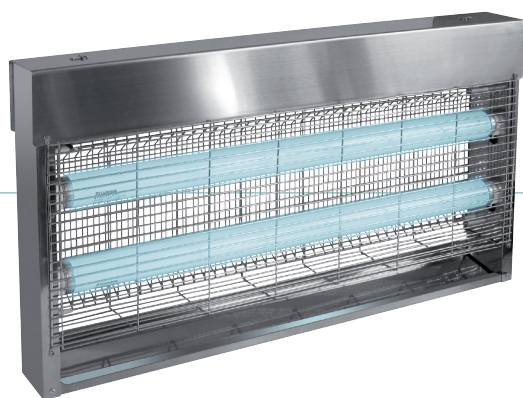

### SURFACE PROTÉGÉE INDICATIVE

**30 W = 80 m<sup>2</sup>**  
**40 W = 120 m<sup>2</sup>**

### LES + PRODUITS

- 3 puissances :  
2 x 15 W  
2 x 20 W  
2 x 40 W
- À suspendre
- Interrupteur ON/OFF

### CARACTÉRISTIQUES

- Alimentation : 230 V/50 Hz
- Tension et intensité de la grille : 3800 V/10 mA
- Cordon d'alimentation avec prise (longueur 95 cm)
- Classe I
- IP20
- 2 tubes par appareil
- Garantie 2 ans
- Dim. : L.660 x H.365 x P.70 mm